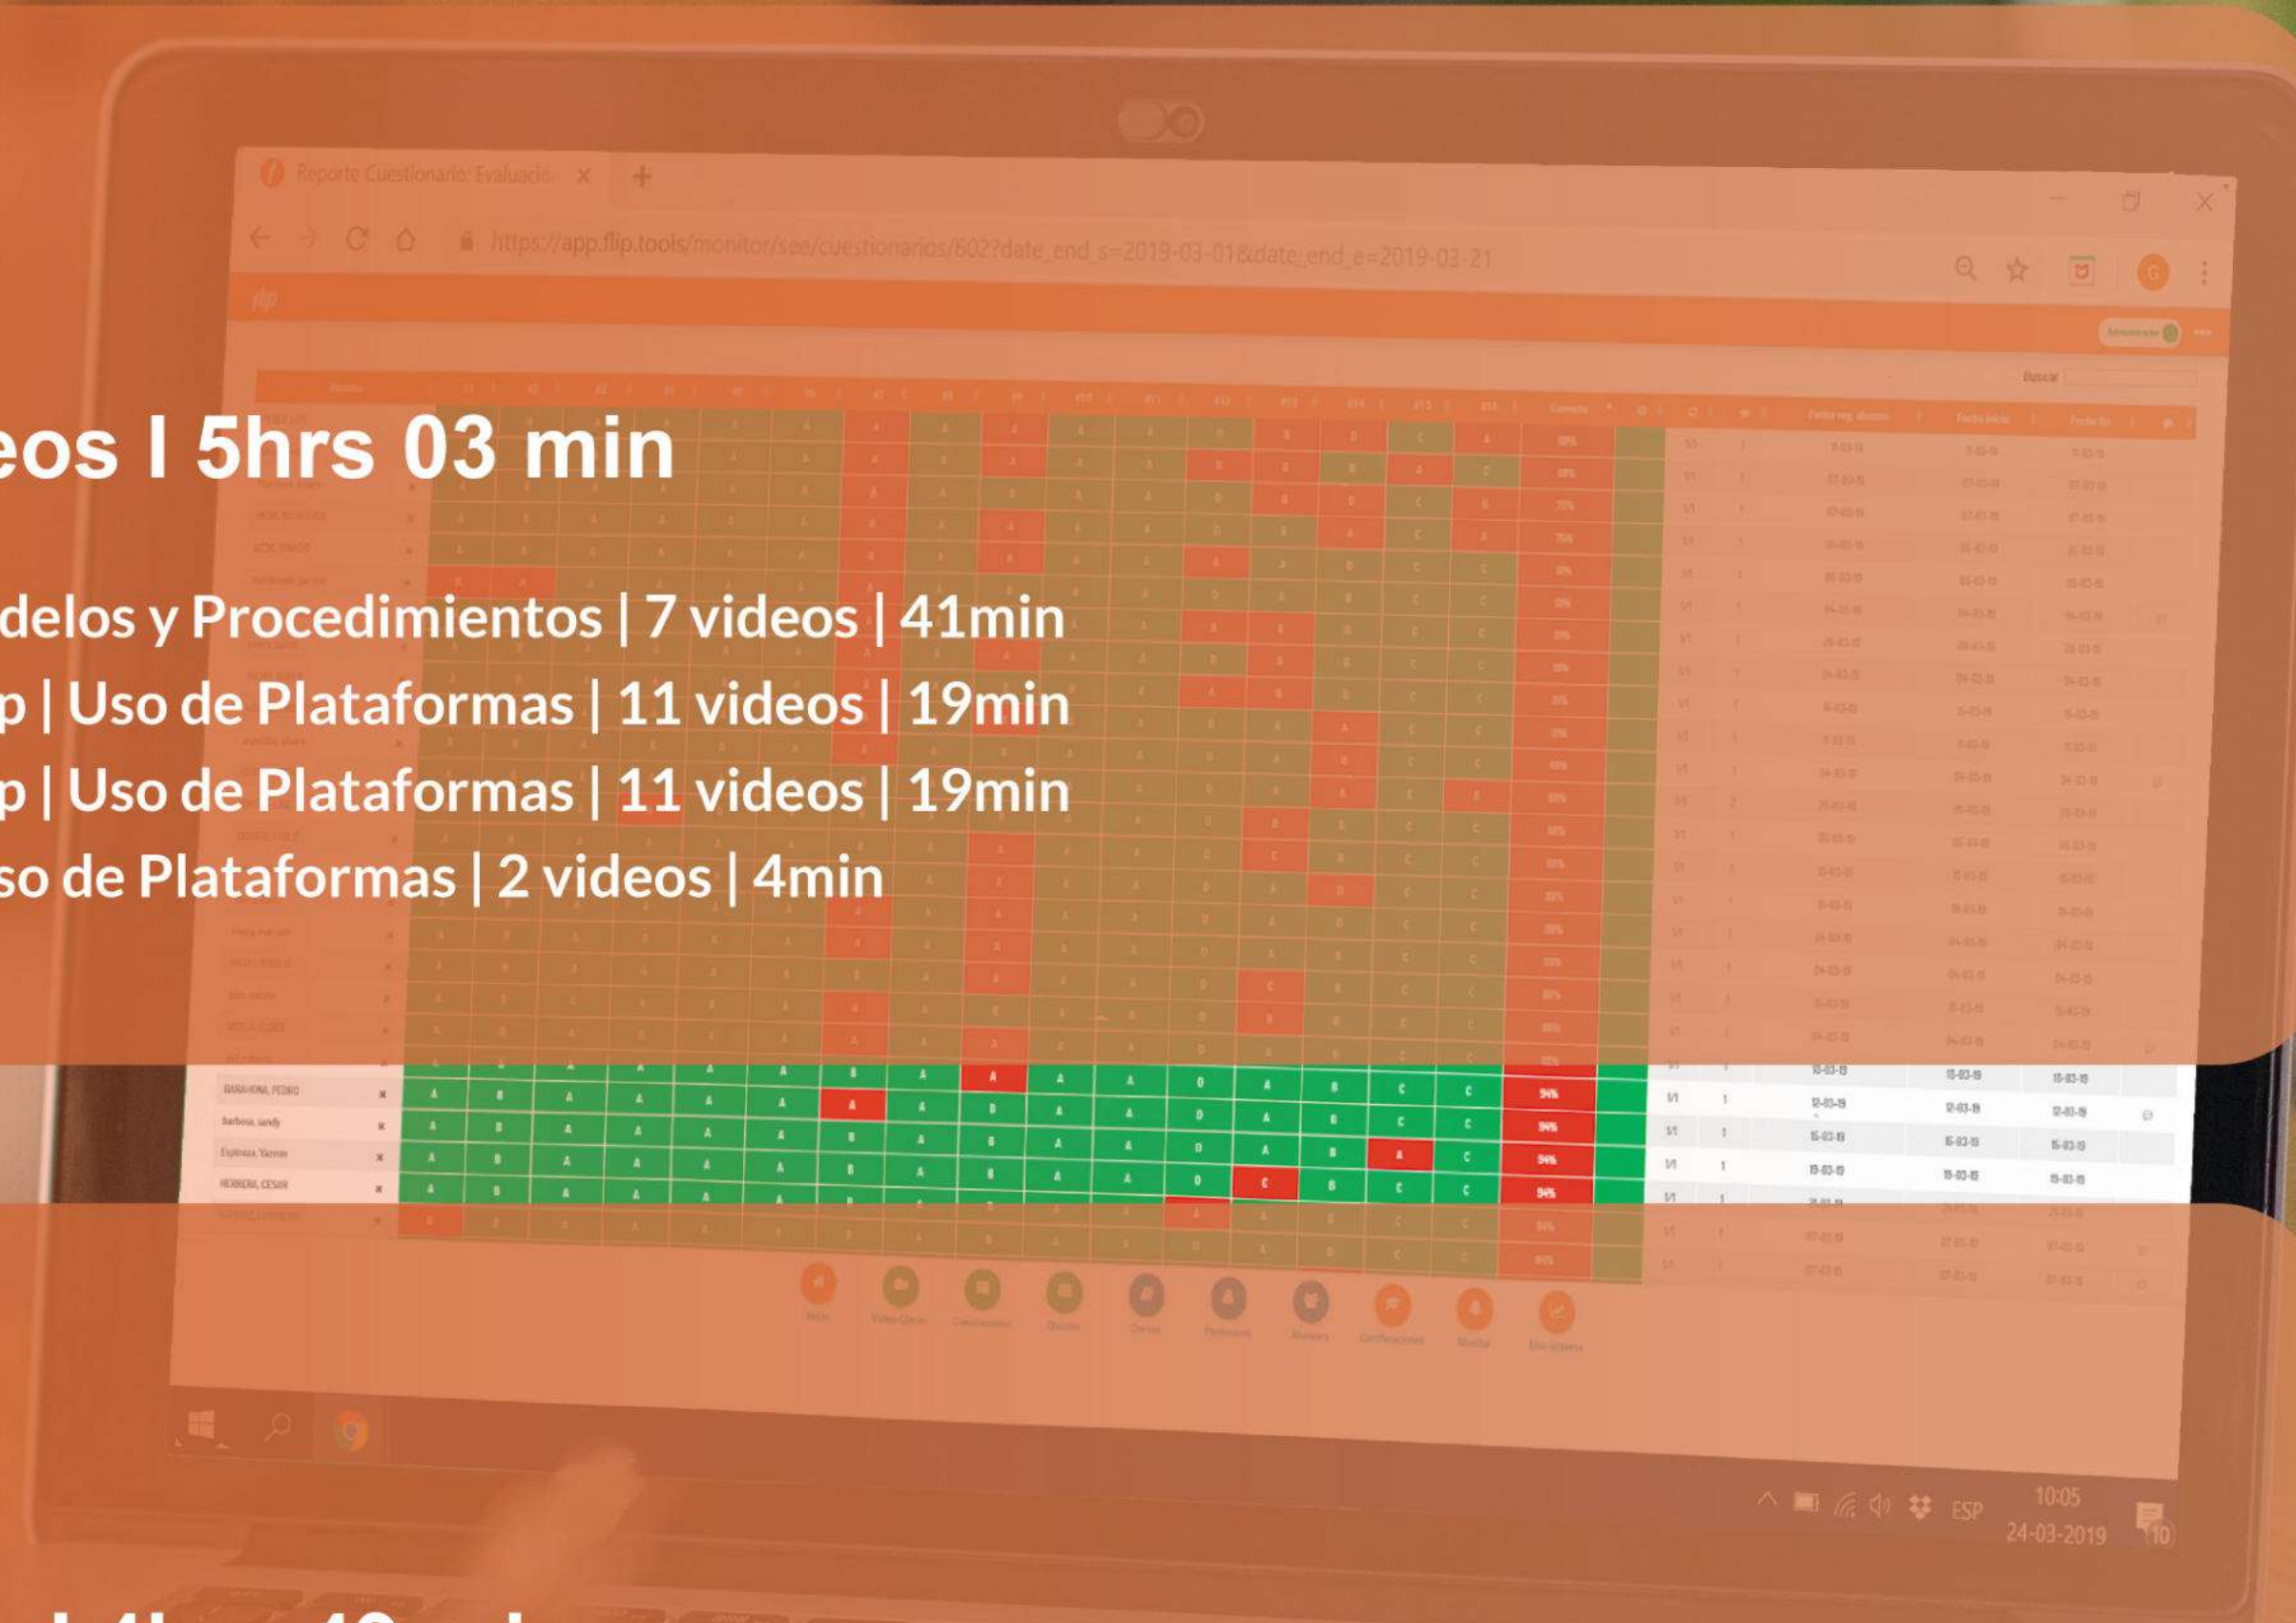

Tecnología

13 cursos | 117 videos | 5hrs 03 min

10. Programa SOMOS | 2020 | Somos | Modelos y Procedimientos | 7 videos | 41min
11. Tutoriales Administradores | 2020 | Flip | Uso de Plataformas | 11 videos | 19min
12. Tutoriales Administradores | 2020 | Flip | Uso de Plataformas | 11 videos | 19min
13. Funciones pizarra | 2020 | Godelius | Uso de Plataformas | 2 videos | 4min

Gobierno

4 cursos | 45 videos | 4hrs 49 min

1. Clases mesas de probidad | 2016 | Chilecompra | Prácticas de Gestión y Trabajo | 10 videos | 1hr 21min
2. Proyecto Módulos | 2016 | SENCE - Chile Facilitadores | Prácticas de Gestión y Trabajo | 13 videos | 1hr 34min
3. Capacitación compras excepcionales | 2016 | Chilecompra | Prevención de Riesgos y Salud Ocupacional | 11 videos | 46min
4. Sesiones correcciones | 2017 | SENCE - Chile Facilitadores | Prácticas de Gestión y Trabajo | 11 videos | 1hr 7min